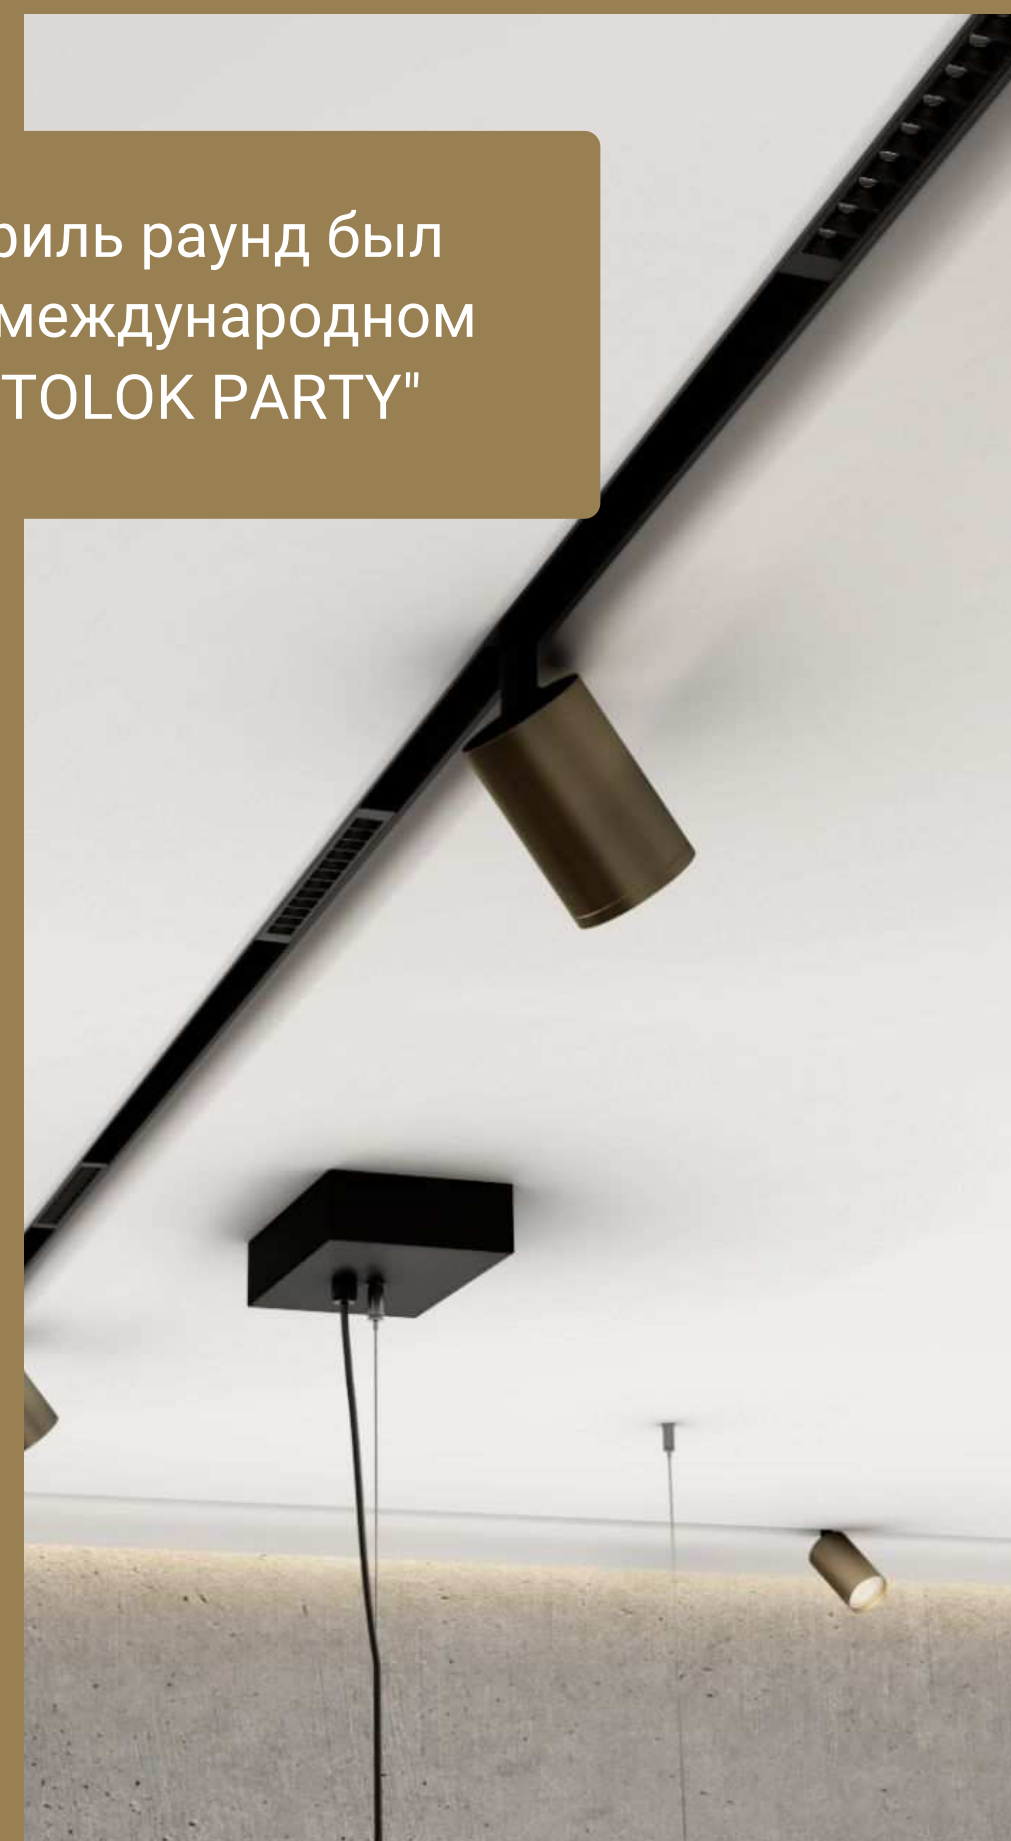

СТИЛЬ, КОТОРЫЙ ПОКОРЯЕТ МИР

Презентация на тему "Радиусные элементы в интерьере. Наш путь от идеи до реализации продукта Raund"

В 2023 году профиль раунд был презентован на международном чемпионате "POTOLOK PARTY"

ЧТО ТАКОЕ RAUND TECHNOLOGY?

Производством теневого радиусного профиля со скругленными углами RAUND занимается компания настоящих экспертов и преданных фанатов своего дела. Каждый из наших основателей имеет богатый опыт в монтаже натяжных потолков — в их портфолио есть примеры сложных монтажных работ в разных точках не только России, но и в зарубежье.