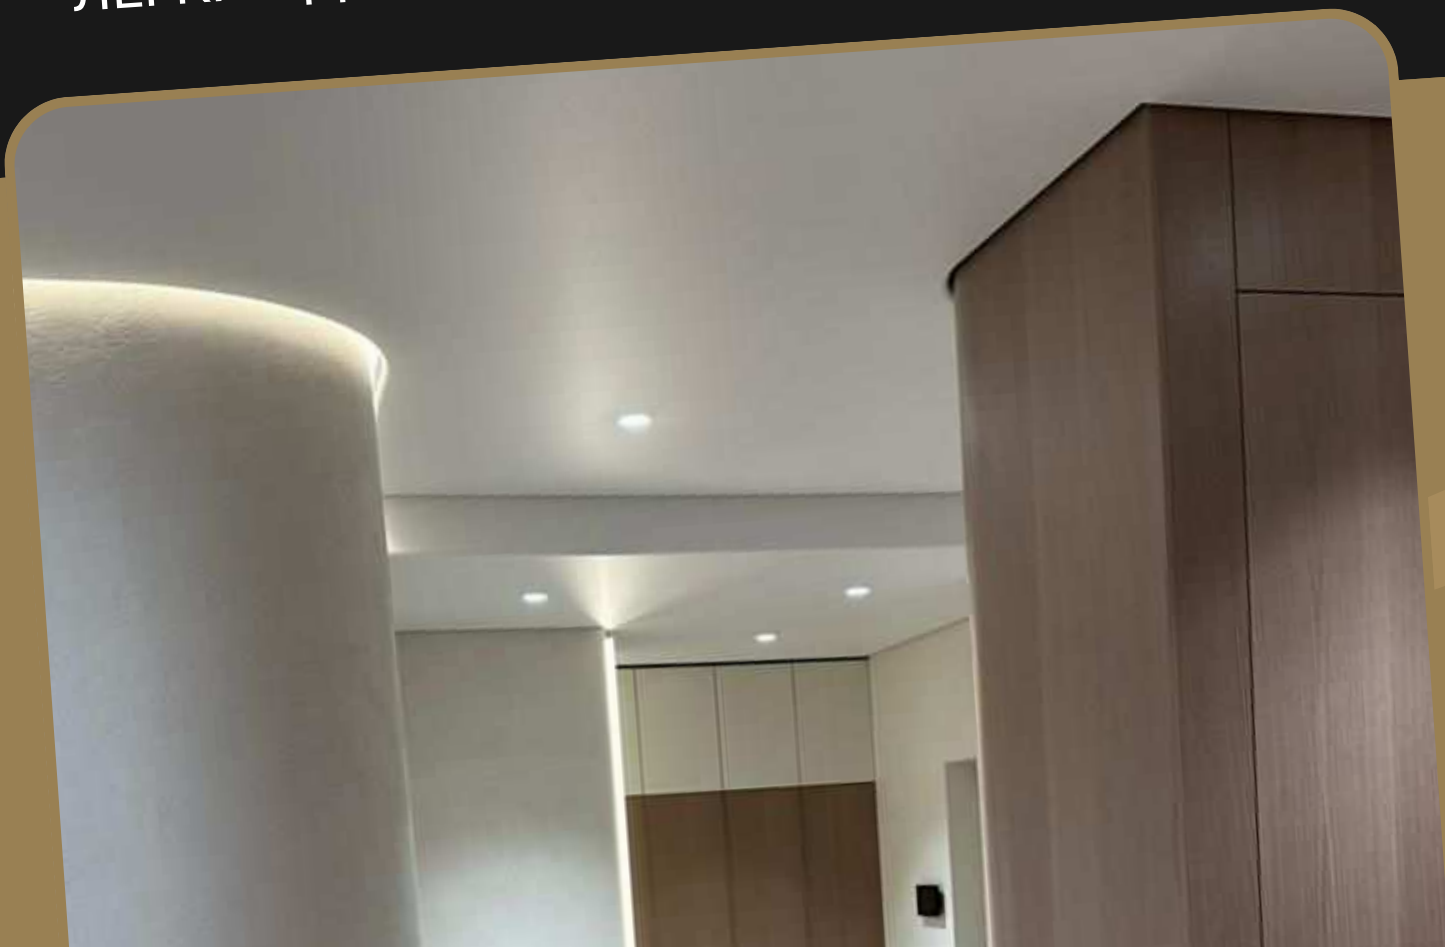

ПРЕИМУЩЕСТВА НАШЕЙ ПРОФИЛЬНОЙ СИСТЕМЫ

- УНИКАЛЬНЫЙ ВНЕШНИЙ ВИД
- ЗАПАС ПРОЧНОСТИ
- УДОБНОЕ ОБСЛУЖИВАНИЕ
- ТРЕНД НА СКРУГЛЕНИЯ
- ЛЕГКИЙ ДЕМОНТАЖ

Для наших партнеров и мастеров
Компания Raund на регулярной основе проводит
мастер-классы по теоретической и практической
части работы с профилем.
На мероприятии вы познакомитесь с продукцией
Raund, узнаете, как правильно работать с нашими
профильными системами и отработаете навык
монтажа на тренировочном стенде