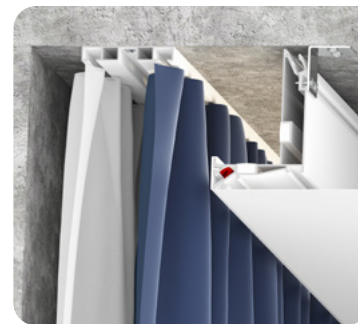

цвет:
неокрашенный
длина:
2 м; 3,2 м

Профиль LumFer UK

Универсальный карниз

цвет:
черный/белый
длина:
2 м; 3,2 м

Вкладыш VMK02

Накладной карниз

цвет:
черный/белый
длина:
2 м; 3,2 м

Профиль LumFer EuroTop