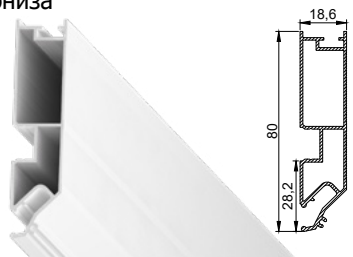

Профиль LumFer PDK80

Переход для карниза

цвет:
черный/белый

длина:
2 м