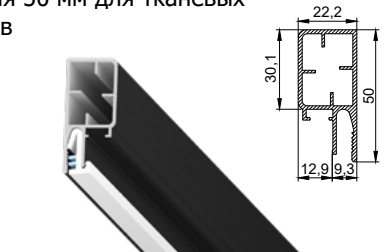

Профиль LumFer Clamp Level 50

Переход уровня 50 мм для тканевых и ПВХ потолков

цвет: черный/белый

длина: 2 м