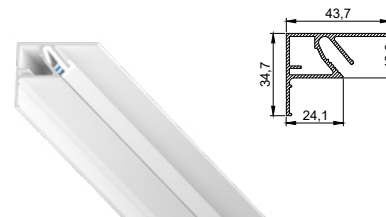

Профиль LumFer Clamp Top

Двухуровневый тканевый и ПВХ потолок

цвет: белый

длина: 2 м

Профиль LumFer Clamp Meduza 14

Световая линия 14 мм для тканевых и ПВХ потолков

цвет: черный

длина: 2 м