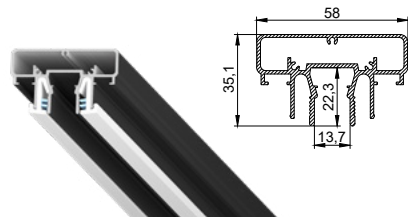

Однорядный карниз для тканевых и ПВХ потолков

цвет: черный/белый

длина: 2 м; 3,2 м

Профиль LumFer Clamp Meduza 14

Разделитель 14 мм для тканевых и ПВХ потолков

цвет: черный

длина: 2 м

Профиль LumFer Clamp Top