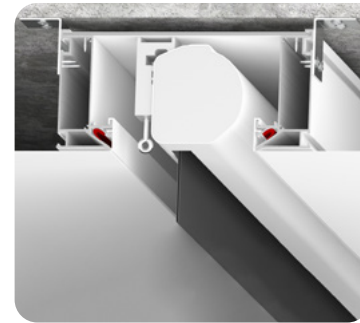

Профиль LumFer PDK60 NEW

Переход для карниза

цвет:
черный/белый

длина:
2 м