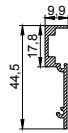

Вкладыш VMK01

Накладной карниз

цвет:
черный/белый
длина:
2 м; 3,2 м

Профиль LumFer TD

Держатель для теневого примыкания

цвет:
черный/белый
длина:
2 м; 3,2 м

Профиль LumFer MK02

Мини карниз двухрядный