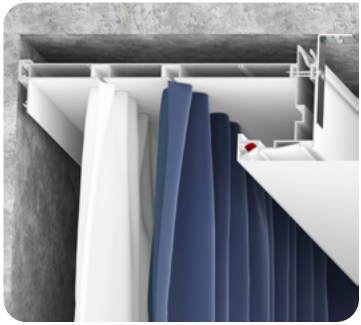

Система Track 23 (48V) для тканевых и ПВХ потолков

цвет: черный

длина: 2 м

Система LumFer Clamp Track 25

Система Track 25 (220V) для тканевых и ПВХ потолков

цвет: черный

длина: 2 м

Профиль LumFer Sputnik