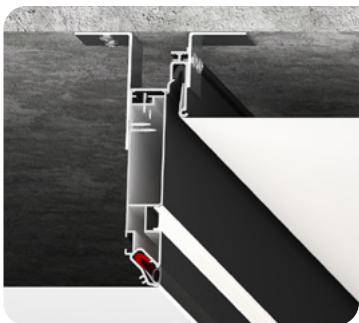

Переход для карниза

цвет:
черный/белый

длина:
2 м

Профиль LumFer UN

Универсальная ниша

цвет:
черный/белый

длина:
2 м; 3,2 м

Профиль LumFer PDK100