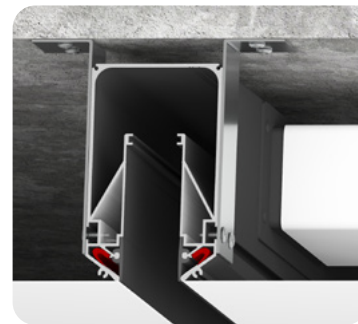

Профиль LumFer Standart 220

Установка треков

цвет:
неокрашенный
длина:
2 м

Система LumFer Track 23

Система Track 23 (48V)

цвет:
черный
длина:
2 м; 3 м

LumFer Diffuser

Щелевой диффузор