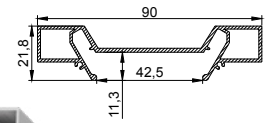

Карниз

цвет:
черный/белый
длина:
3,2 м

Профиль LumFer MK01

Мини карниз однорядный

цвет:
неокрашенный
длина:
2 м; 3,2 м

Профиль LumFer SK03

Карниз с теньвым примыканием

цвет:
черный/белый
длина:
2 м; 3,2 м