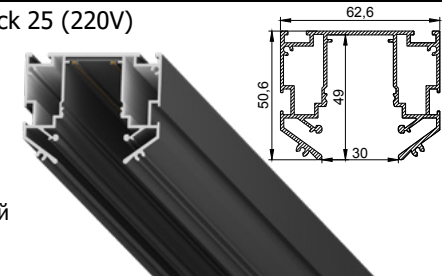

Система LumFer Track 25

Система Track 25 (220V)

цвет:
черный
длина:
2 м
цвет:
черный/белый
длина:
3 м