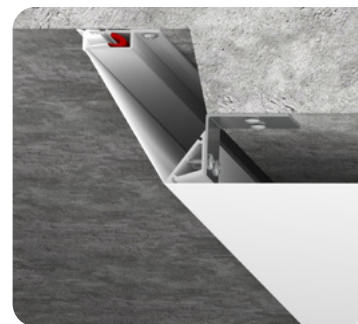

Система LumFer Track 25

Система Track 25 (220V)

цвет:
черный
длина:
2 м
цвет:
черный/белый
длина:
3 м