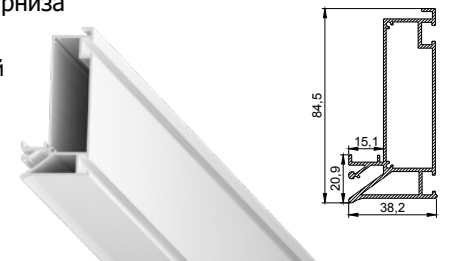

Переход для карниза

цвет:
черный/белый

длина:
2 м

Профиль LumFer B01

Ниша для карниза

цвет:
черный/белый

длина:
2 м; 3,2 м

Профиль LumFer PDK80