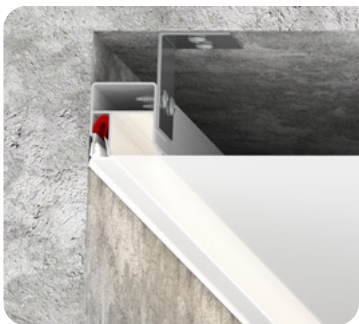

Профиль LumFer BS

Брус с контурной подсветкой

цвет:
неокрашенный
длина:
2 м