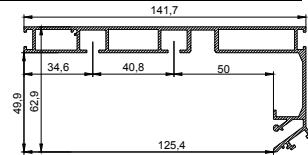

Карниз

цвет:
черный/белый
длина:
3,2 м

Профиль LumFer MK01

Мини карниз однорядный

цвет:
неокрашенный
длина:
2 м; 3,2 м

Профиль LumFer SK03

Карниз с теньвым примыканием

цвет:
черный/белый
длина:
2 м; 3,2 м