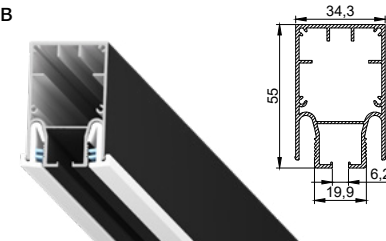

Однорядный карниз для тканевых и ПВХ потолков

цвет: черный/белый

длина: 2 м; 3,2 м

Профиль LumFer Clamp Meduza 14

Разделитель 14 мм для тканевых и ПВХ потолков

цвет: черный

длина: 2 м

Профиль LumFer Clamp Top