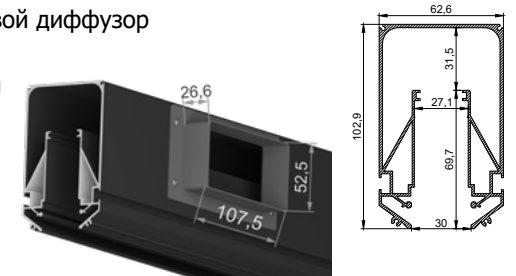

LumFer Diffuser

Щелевой диффузор

цвет:
черный
длина:
0,5 м