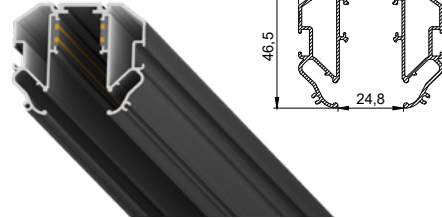

Система LumFer Track 23 Light

Система Track 23 Light (48V)

цвет:
черный
длина:
2 м