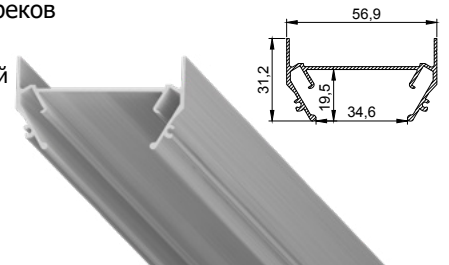

Переход для карниза

цвет:
черный/белый

длина:
2 м

Профиль LumFer SV

Установка треков

цвет:
неокрашенный

длина:
2 м

Система LumFer Track 23 Light