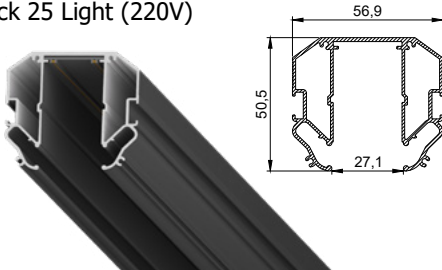

Система Track 23 Light (48V)

цвет:
черный
длина:
2 м

Профиль LumFer Standart 48

Установка треков

цвет:
неокрашенный
длина:
2 м

Система LumFer Track 25 Light

Система Track 25 Light (220V)

цвет:
черный
длина:
2 м