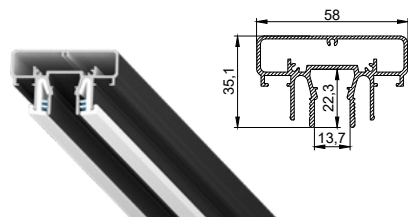

Двухуровневый тканевый и ПВХ потолок

цвет: белый

длина: 2 м

Профиль LumFer Clamp Meduza 14

Световая линия 14 мм для тканевых и ПВХ потолков

цвет: черный

длина: 2 м

Профиль LumFer Clamp Level 50