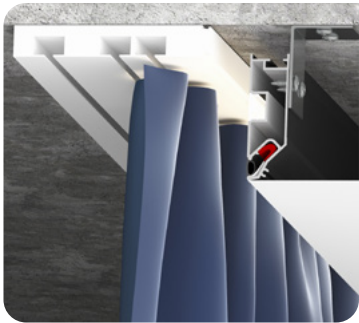

Профиль LumFer N02

Ниша

цвет:
черный/белый

длина:
2 м; 3,2 м