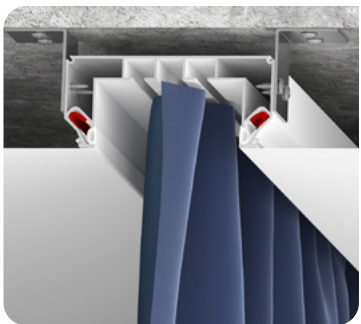

Профиль LumFer MK02

Мини карниз двухрядный

цвет:
неокрашенный
длина:
2 м; 3,2 м