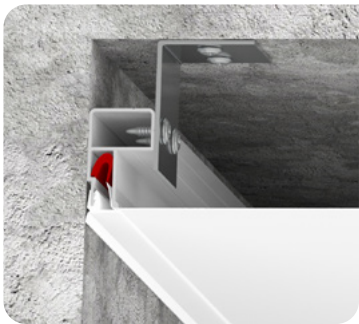

цвет:
черный
длина:
0,5 м

Система LumFer Track 25

Система Track 25 (220V)

цвет:
черный
длина:
2 м
цвет:
черный/белый
длина:
3 м

Профиль LumFer TR

Универсальный отбойник

цвет:
неокрашенный
длина:
2 м

Профиль LumFer BU