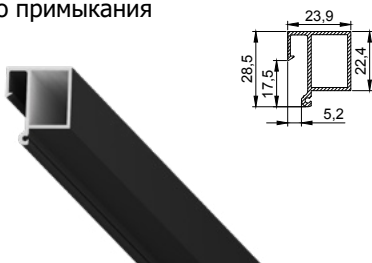

Брус 2x3 см, универсальный

цвет:
неокрашенный
длина:
2 м

Профиль LumFer BS

Брус с контурной подсветкой

цвет:
неокрашенный
длина:
2 м

Профиль LumFer BT

Брус для теневого примыкания

цвет:
черный
длина:
2 м