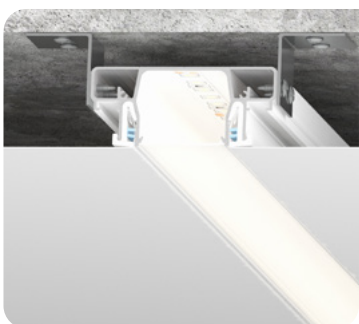

Переход уровня 50 мм для тканевых и ПВХ потолков

цвет: черный/белый

длина: 2 м

Профиль LumFer Clamp Meduza 35

Световая линия 35 мм для тканевых и ПВХ потолков

цвет: черный/белый

длина: 2 м

Профиль LumFer Clamp Level 70