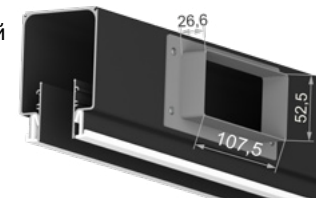

LumFer Clamp Diffuser

Щелевой диффузор для тканевых и ПВХ потолков

цвет: черный

длина: 0,5 м

Профиль LumFer Clamp Level 90

Переход уровня 90 мм для тканевых и ПВХ потолков

цвет: черный/белый

длина: 2 м