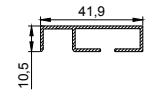

Профиль LumFer Sputnik

Карниз

цвет:
черный/белый
длина:
3,2 м

Профиль LumFer MK01

Мини карниз однорядный

цвет:
неокрашенный
длина:
2 м; 3,2 м

Профиль LumFer SK03

Карниз с теньвым примыканием

цвет:
черный/белый
длина:
2 м; 3,2 м

Вкладыш VMK01

Накладной карниз

цвет:
черный/белый
длина:
2 м; 3,2 м

Профиль LumFer TD

Держатель для теневого примыкания

цвет:
черный/белый
длина:
2 м; 3,2 м

Профиль LumFer MK02

Мини карниз двухрядный

цвет:
неокрашенный
длина:
2 м; 3,2 м

Профиль LumFer UK

Универсальный карниз

цвет:
черный/белый
длина:
2 м; 3,2 м

Вкладыш VMK02

Накладной карниз

цвет:
черный/белый
длина:
2 м; 3,2 м