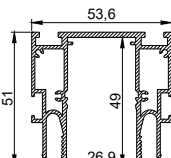

Система LumFer Clamp Track 25

Система Track 25 (220V) для тканевых и ПВХ потолков

цвет: черный

длина: 2 м