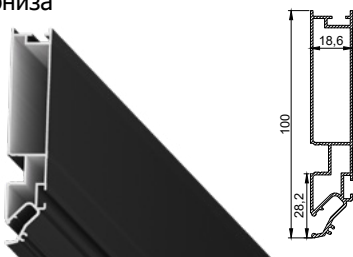

Профиль LumFer PDK100

Переход для карниза

цвет:
черный/белый

длина:
2 м