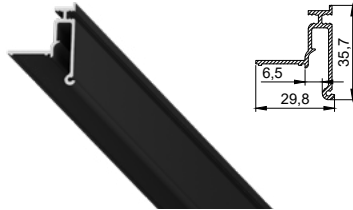

Профиль LumFer EuroTop

Двухуровневый тканевый и ПВХ потолок

цвет:
черный

длина:
2 м

Профиль LumFer N02

Ниша

цвет:
черный/белый

длина:
2 м; 3,2 м

Профиль LumFer PDK60 NEW

Переход для карниза

цвет:
черный/белый

длина:
2 м

Профиль LumFer B01

Ниша для карниза

цвет:
черный/белый

длина:
2 м; 3,2 м

Профиль LumFer PDK80

Переход для карниза

цвет:
черный/белый

длина:
2 м

Профиль LumFer UN

Универсальная ниша

цвет:
черный/белый

длина:
2 м; 3,2 м

Профиль LumFer PDK100

Переход для карниза

цвет:
черный/белый

длина:
2 м

Профиль LumFer SV

Установка треков

цвет:
неокрашенный

длина:
2 м