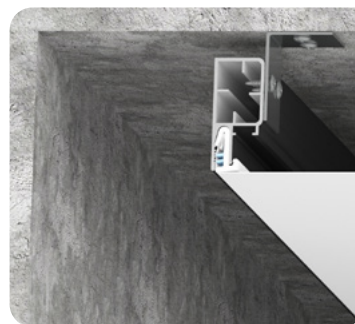

Профиль LumFer Clamp Radium

Безрамный «парящий» для тканевых и ПВХ потолков

цвет: черный/белый

длина: 2 м

Профиль LumFer Clamp Cornice Uno

Однорядный карниз для тканевых и ПВХ потолков

цвет: черный/белый

длина: 2 м; 3,2 м

Профиль LumFer Clamp Meduza 14

Разделитель 14 мм для тканевых и ПВХ потолков

цвет: черный

длина: 2 м

Профиль LumFer Clamp Top

Двухуровневый тканевый и ПВХ потолок

цвет: белый

длина: 2 м

Профиль LumFer Clamp Meduza 14

Световая линия 14 мм для тканевых и ПВХ потолков

цвет: черный

длина: 2 м

Профиль LumFer Clamp Level 50

Переход уровня 50 мм для тканевых и ПВХ потолков

цвет: черный/белый

длина: 2 м

Профиль LumFer Clamp Meduza 35

Световая линия 35 мм для тканевых и ПВХ потолков

цвет: черный/белый

длина: 2 м

Профиль LumFer Clamp Level 70

Переход уровня 70 мм для тканевых и ПВХ потолков

цвет: черный/белый

длина: 2 м