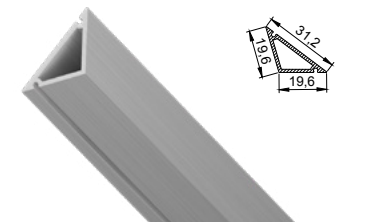

Профиль LumFer TR

Универсальный отбойник

цвет:
неокрашенный
длина:
2 м