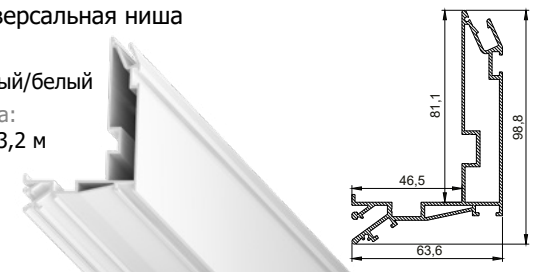

Переход для карниза

цвет:
черный/белый

длина:
2 м

Профиль LumFer UN

Универсальная ниша

цвет:
черный/белый

длина:
2 м; 3,2 м

Профиль LumFer PDK100