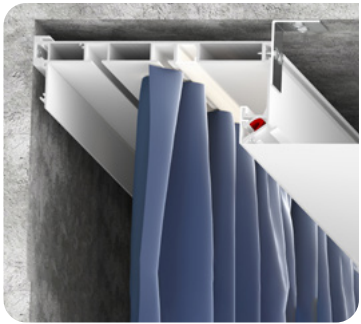

Карниз

цвет:
черный/белый
длина:
3,2 м

Профиль LumFer MK01

Мини карниз однорядный

цвет:
неокрашенный
длина:
2 м; 3,2 м

Профиль LumFer SK03

Карниз с теньвым примыканием

цвет:
черный/белый
длина:
2 м; 3,2 м