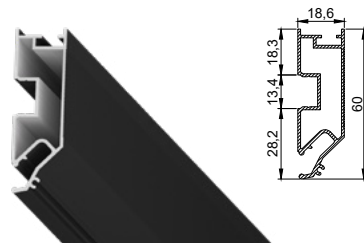

Профиль LumFer PDK60 NEW

Переход для карниза

цвет:
черный/белый

длина:
2 м