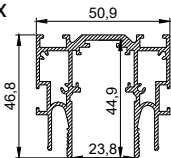

Система LumFer Clamp Track 23

Система Track 23 (48V) для тканевых и ПВХ потолков

цвет: черный

длина: 2 м