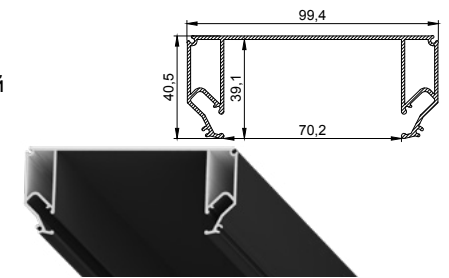

Двухуровневый тканевый и ПВХ потолок

цвет:
черный

длина:
2 м

Профиль LumFer N02

Ниша

цвет:
черный/белый

длина:
2 м; 3,2 м

Профиль LumFer PDK60 NEW