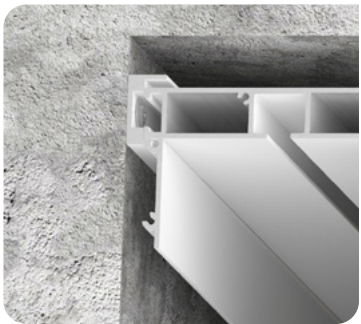

Вкладыш VMK01

Накладной карниз

цвет:
черный/белый
длина:
2 м; 3,2 м