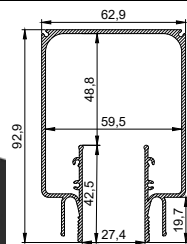

LumFer Clamp Diffuser

Щелевой диффузор для тканевых и ПВХ потолков

цвет: черный

длина: 0,5 м

Профиль LumFer Clamp Level 90

Переход уровня 90 мм для тканевых и ПВХ потолков

цвет: черный/белый

длина: 2 м