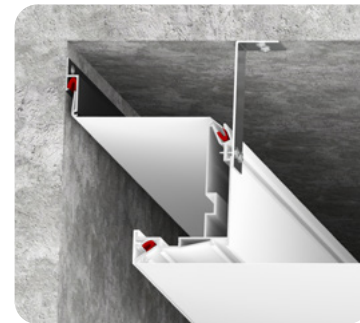

Переход для карниза

цвет:
черный/белый

длина:
2 м

Профиль LumFer UN

Универсальная ниша

цвет:
черный/белый

длина:
2 м; 3,2 м

Профиль LumFer PDK100