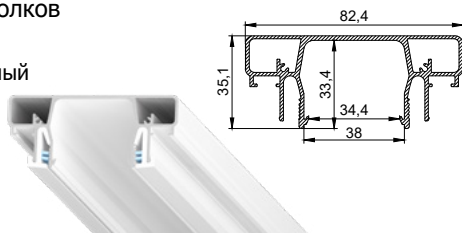

Переход уровня 50 мм для тканевых и ПВХ потолков

цвет: черный/белый

длина: 2 м

Профиль LumFer Clamp Meduza 35

Световая линия 35 мм для тканевых и ПВХ потолков

цвет: черный/белый

длина: 2 м

Профиль LumFer Clamp Level 70