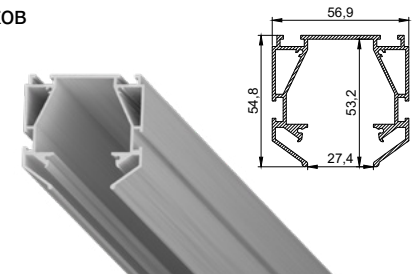

Система Track 23 Light (48V)

цвет:
черный
длина:
2 м

Профиль LumFer Standart 48

Установка треков

цвет:
неокрашенный
длина:
2 м

Система LumFer Track 25 Light

Система Track 25 Light (220V)

цвет:
черный
длина:
2 м