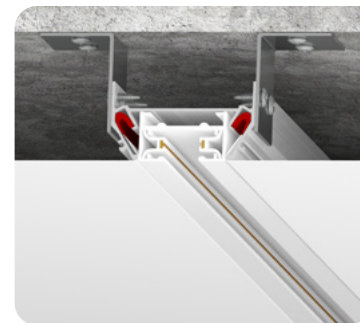

Профиль LumFer PDK100

Переход для карниза

цвет:
черный/белый

длина:
2 м