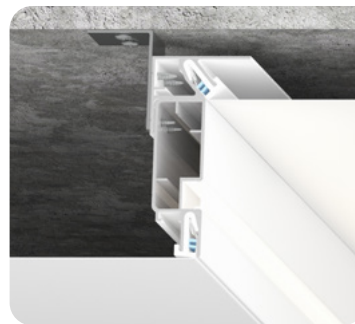

Однорядный карниз для тканевых и ПВХ потолков

цвет: черный/белый

длина: 2 м; 3,2 м

Профиль LumFer Clamp Meduza 14

Разделитель 14 мм для тканевых и ПВХ потолков

цвет: черный

длина: 2 м

Профиль LumFer Clamp Top