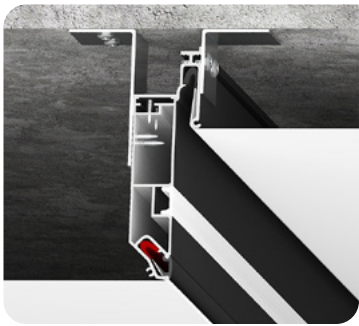

цвет:
неокрашенный
длина:
2 м; 3,2 м

Профиль LumFer UK

Универсальный карниз

цвет:
черный/белый
длина:
2 м; 3,2 м

Вкладыш VMK02

Накладной карниз

цвет:
черный/белый
длина:
2 м; 3,2 м

Профиль LumFer EuroTop