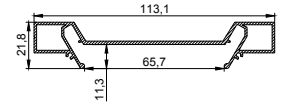

Профиль LumFer MK02

Мини карниз двухрядный

цвет:
неокрашенный
длина:
2 м; 3,2 м