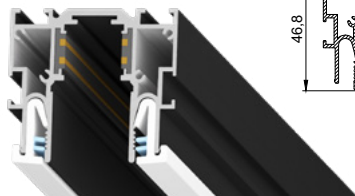

Система LumFer Clamp Track 23

Система Track 23 (48V) для тканевых и ПВХ потолков

цвет: черный

длина: 2 м