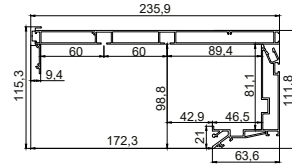

Карниз

цвет:
черный/белый
длина:
3,2 м

Профиль LumFer MK01

Мини карниз однорядный

цвет:
неокрашенный
длина:
2 м; 3,2 м

Профиль LumFer SK03

Карниз с теньвым примыканием

цвет:
черный/белый
длина:
2 м; 3,2 м