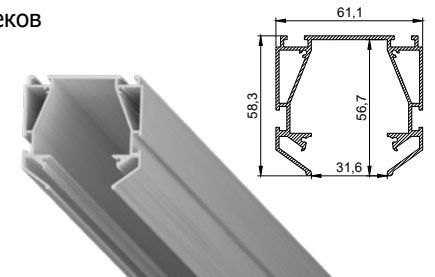

Профиль LumFer Standart 220

Установка треков

цвет:
неокрашенный
длина:
2 м