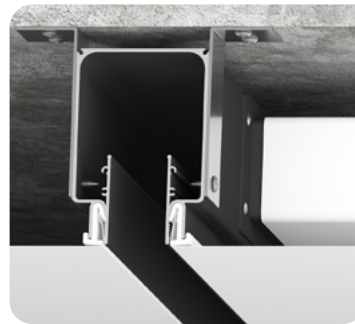

Переход уровня 70 мм для тканевых и ПВХ потолков

цвет: черный/белый

длина: 2 м

Профиль LumFer Clamp Level LUX 70

Переход уровня 70 мм с подсветкой для тканевых и ПВХ потолков

цвет: черный/белый

длина: 2 м

LumFer Clamp Diffuser