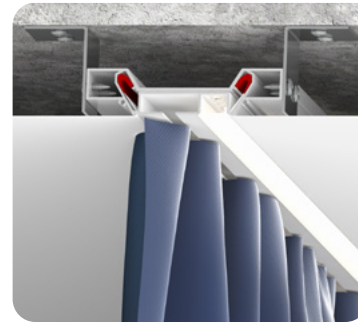

Профиль LumFer Sputnik

Карниз

цвет:
черный/белый
длина:
3,2 м