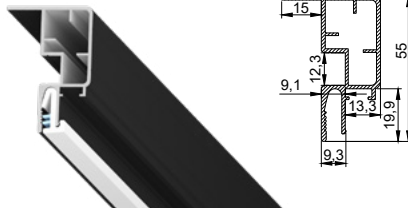

Безрамный «парящий» для тканевых и ПВХ потолков

цвет:
черный/белый

длина:
2 м

Профиль LumFer Clamp Radium

Безрамный «парящий» для тканевых и ПВХ потолков

цвет: черный/белый

длина: 2 м

Профиль LumFer Clamp Cornice Uno