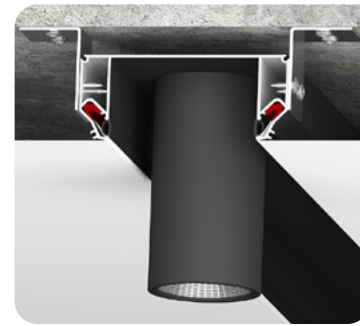

Профиль LumFer EuroTop

Двухуровневый тканевый и ПВХ потолок

цвет:
черный

длина:
2 м

Профиль LumFer N02

Ниша

цвет:
черный/белый

длина:
2 м; 3,2 м

Профиль LumFer PDK60 NEW

Переход для карниза

цвет:
черный/белый

длина:
2 м

Профиль LumFer B01

Ниша для карниза

цвет:
черный/белый

длина:
2 м; 3,2 м

Профиль LumFer PDK80

Переход для карниза

цвет:
черный/белый

длина:
2 м

Профиль LumFer UN

Универсальная ниша

цвет:
черный/белый

длина:
2 м; 3,2 м

Профиль LumFer PDK100

Переход для карниза

цвет:
черный/белый

длина:
2 м

Профиль LumFer SV

Установка треков

цвет:
неокрашенный

длина:
2 м