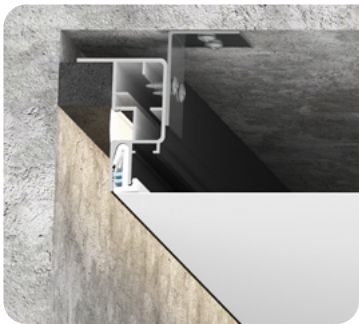

Профиль LumFer Clamp Radium

Безрамный «парящий» для тканевых и ПВХ потолков

цвет: черный/белый

длина: 2 м