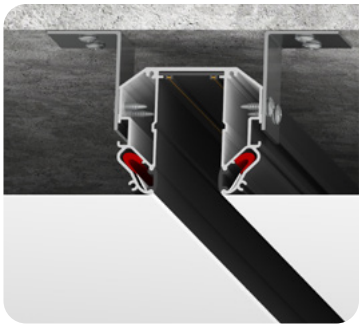

Система Track 23 Light (48V)

цвет:
черный
длина:
2 м

Профиль LumFer Standart 48

Установка треков

цвет:
неокрашенный
длина:
2 м

Система LumFer Track 25 Light

Система Track 25 Light (220V)

цвет:
черный
длина:
2 м