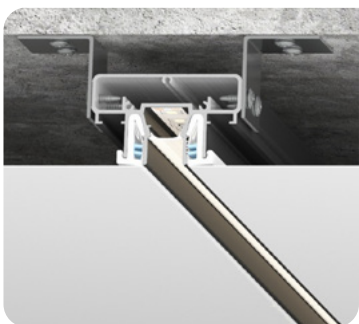

Профиль LumFer Clamp Top

Двухуровневый тканевый и ПВХ потолок

цвет: белый

длина: 2 м

Профиль LumFer Clamp Meduza 14

Световая линия 14 мм для тканевых и ПВХ потолков

цвет: черный

длина: 2 м