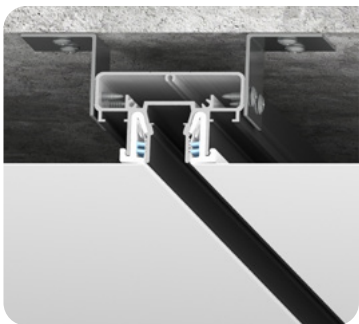

Профиль LumFer Clamp Cornice Uno

Однорядный карниз для тканевых и ПВХ потолков

цвет: черный/белый

длина: 2 м; 3,2 м

Профиль LumFer Clamp Meduza 14

Разделитель 14 мм для тканевых и ПВХ потолков

цвет: черный

длина: 2 м