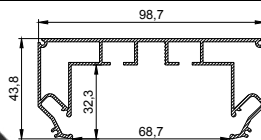

Профиль LumFer UK

Универсальный карниз

цвет:
черный/белый
длина:
2 м; 3,2 м

Вкладыш VMK02

Накладной карниз

цвет:
черный/белый
длина:
2 м; 3,2 м