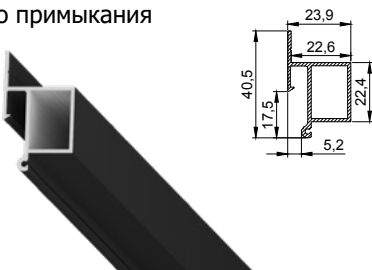

Профиль LumFer BT-U

Брус для теневого примыкания универсальный

цвет:
черный
длина:
2 м

Продукцию LumFer можно купить:

Беларусь

г. Минск
LumFer.BY
+375 (44) 770-90-90

Кыргызстан

г. Бишкек
МЕГА ЛАЙТ КЕЙ ДЖИ
996-550-880909

Туркменистан

г. Ашхабад
Гултараш
993-65-65-40-40

Казахстан

г. Алматы
Adicom
+7 (706) 679-90-02

г. Астана
Absolut PVC
8 (800) 080-44-99

г. Кокшетау
АБСОЛЮТ ПВХ
8 (800) 080-44-99

Россия

г. Адлер
Толковая Потолковая
+7 (962) 889-00-55

г. Армавир
7 НЕБО
+7 (928) 415-91-11

г. Архангельск
ПК Мастер
+7 (921) 243-01-46

г. Астрахань
PCC Элит Потолки
+7 (908) 610-29-18

г. Балахна
ProPotolki
+7 (904) 391-34-18

г. Барнаул
Milana
+7 (923) 728-52-71

Верхаус
+7 (963) 518-10-77

г. Бийск
Milana
+7 (923) 728-52-71

Верхаус
+7 (923) 002-48-42

г. Богородск
ProPotolki
+7 (904) 391-34-18

г. Брянск
Грант
+7 (910) 333-13-97

г. Владивосток
Интеграция
+7 (953) 225-71-75

г. Владикавказ
Portal-S
+7 (918) 824-44-05

г. Владимир
Мир Потолков 33
+7 (900) 590-09-00

г. Волгоград
Марио
+7 (927) 512-10-19

г. Вологда
Райф
+7 (817) 270-72-88

ПотолокMarket35
+7 (931) 516-03-06

г. Воронеж
АНТЕЙ ГРУПП
+7 (950) 750-55-34

г. Выкса
NOVA
+7 (930) 709-07-70

г. Грозный
SHMEL GROUP
+7 (999) 866-59-95

г. Дзержинск
ProPotolki
+7 (904) 391-34-18

г. Екатеринбург
Благодар
+7 (922) 186-77-09

г. Иваново
НС-Про
+7 (905) 109-41-41

г. Ивантеевка
ВСЕ ПОЛОТНА
+7 (926) 222-19-97