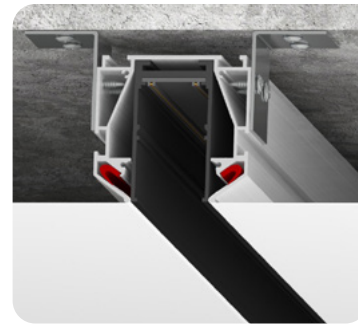

Система Track 23 Light (48V)

цвет:
черный
длина:
2 м

Профиль LumFer Standart 48

Установка треков

цвет:
неокрашенный
длина:
2 м

Система LumFer Track 25 Light

Система Track 25 Light (220V)

цвет:
черный
длина:
2 м