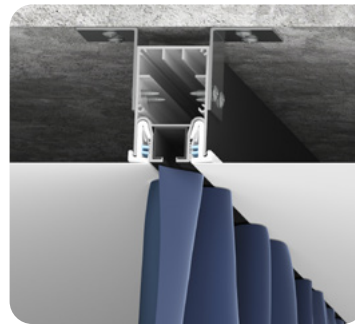

Профиль LumFer Clamp Radium

Безрамный «парящий» для тканевых и ПВХ потолков

цвет: черный/белый

длина: 2 м

Профиль LumFer Clamp Cornice Uno

Однорядный карниз для тканевых и ПВХ потолков

цвет: черный/белый

длина: 2 м; 3,2 м

Профиль LumFer Clamp Meduza 14

Разделитель 14 мм для тканевых и ПВХ потолков

цвет: черный

длина: 2 м

Профиль LumFer Clamp Top

Двухуровневый тканевый и ПВХ потолок

цвет: белый

длина: 2 м

Профиль LumFer Clamp Meduza 14

Световая линия 14 мм для тканевых и ПВХ потолков

цвет: черный

длина: 2 м

Профиль LumFer Clamp Level 50

Переход уровня 50 мм для тканевых и ПВХ потолков

цвет: черный/белый

длина: 2 м

Профиль LumFer Clamp Meduza 35

Световая линия 35 мм для тканевых и ПВХ потолков

цвет: черный/белый

длина: 2 м

Профиль LumFer Clamp Level 70

Переход уровня 70 мм для тканевых и ПВХ потолков

цвет: черный/белый

длина: 2 м