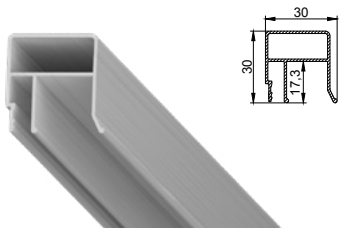

Брус 2x3 см, универсальный

цвет:
неокрашенный
длина:
2 м

Профиль LumFer BS

Брус с контурной подсветкой

цвет:
неокрашенный
длина:
2 м

Профиль LumFer BT

Брус для теневого примыкания

цвет:
черный
длина:
2 м