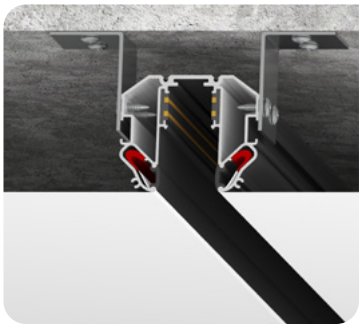

Переход для карниза

цвет:
черный/белый

длина:
2 м

Профиль LumFer SV

Установка треков

цвет:
неокрашенный

длина:
2 м

Система LumFer Track 23 Light