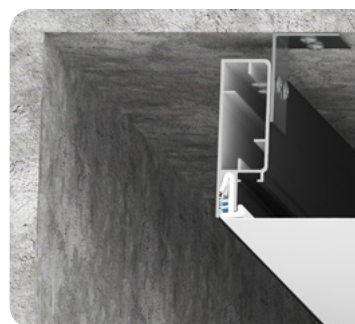

Переход уровня 50 мм для тканевых и ПВХ потолков

цвет: черный/белый

длина: 2 м

Профиль LumFer Clamp Meduza 35

Световая линия 35 мм для тканевых и ПВХ потолков

цвет: черный/белый

длина: 2 м

Профиль LumFer Clamp Level 70