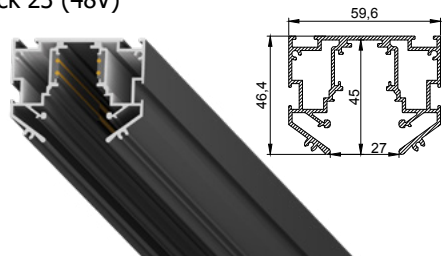

Профиль LumFer Standart 220

Установка треков

цвет:
неокрашенный
длина:
2 м

Система LumFer Track 23

Система Track 23 (48V)

цвет:
черный
длина:
2 м; 3 м

LumFer Diffuser

Щелевой диффузор