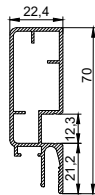

Переход уровня 70 мм для тканевых и ПВХ потолков

цвет: черный/белый

длина: 2 м

Профиль LumFer Clamp Level LUX 70

Переход уровня 70 мм с подсветкой для тканевых и ПВХ потолков

цвет: черный/белый

длина: 2 м

LumFer Clamp Diffuser