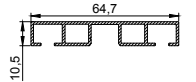

цвет:
неокрашенный
длина:
2 м; 3,2 м

Профиль LumFer UK

Универсальный карниз

цвет:
черный/белый
длина:
2 м; 3,2 м

Вкладыш VMK02

Накладной карниз

цвет:
черный/белый
длина:
2 м; 3,2 м

Профиль LumFer EuroTop